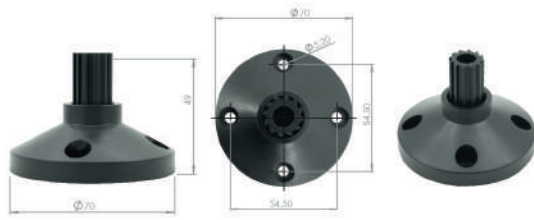

● ESQUEMA DE CONEXIÓN DE LA SERIE ST

Figura 2

● ESQUEMA DE CONEXIÓN DE LA SERIE STI

Figura 2

1	Modelo de Sirena	ST	Flash Continuo
		STI	Continuo (Entrada de PLS) (Sadece 24~50 VDC - 17~35 VAC)
2	Longitud de Lente	40	38 mm
		60	58 mm
3	Buzzer	S	Silencioso
		B	Buzzer 90 dB
4	Número de Nivel	0	sin lente, solo sirena
		1	Rojo
		2	Rojo-Naranja
		3	Rojo-Naranja-Verde
		4	Rojo-Naranja-Verde-Azul
		5	Rojo-Naranja-Verde-Azul-Transparente
		6	Rojo-Naranja-Verde-Azul-Transparente-Amarillo
5	Modelo de Base de Montaje	F	Base de Montaje Plano
		W	Montaje de Pared
6	Tensión de Funcionamiento	24	24~50 VDC - 17~35 VAC
		220	75~285 VAC
7	Tipo de Base de Montaje	P	Plástico
8	Longitud de Perfil	S	60 MM (L)
		M	100 MM (L)
		L	150 MM (L)
9	Tipo de Perfil	M	De Metal
10	Color de Cuerpo	B	Negro

● OPCIONES

● MODELO DE BASE DE INSTALACIÓN

● TIPO DE PERFIL

● COLORES DE LENTE