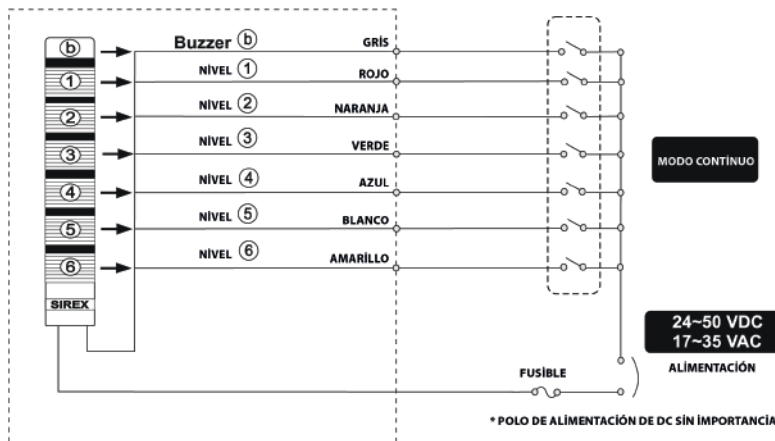

● CONSUMO CORRIENTE DE LED Y BUZZER

1.era Capa	Rojo	60mA
2.era Capa	Rojo, Verde	120mA
3.era Capa	Rojo, Naranja, Verde	180mA
4.era Capa	Rojo, Naranja, Verde, Azul	240mA
5.era Capa	Rojo, Naranja, Verde, Azul, Transparente	300mA
6.era Capa	Rojo, Naranja, Verde, Azul, Transparente, Amarillo	360mA
Buzzer	Para todos los Modelos con Buzzer	≤15mA

● ESQUEMA DE CONEXIÓN DE LA SERIE ST

Figura 2

● ESQUEMA DE CONEXIÓN DE LA SERIE STI

Figura 2

1	Modelo de Sirena	ST	Flash Continuo
		STI	Continuo (Entrada de PLS) (Sadece 24~50 VDC - 17~35 VAC)
2	Longitud de Lente	40	38 mm
		60	58 mm
3	Buzzer	S	Silencioso
		B	Buzzer 90 dB
4	Número de Nivel	0	sin lente, solo sirena
		1	Rojo
		2	Rojo-Naranja
		3	Rojo-Naranja-Verde
		4	Rojo-Naranja-Verde-Azul
		5	Rojo-Naranja-Verde-Azul-Transparente
		6	Rojo-Naranja-Verde-Azul-Transparente-Amarillo
5	Modelo de Base de Montaje	F	Base de Montaje Plano
		W	Montaje de Pared
6	Tensión de Funcionamiento	24	24~50 VDC - 17~35 VAC
		220	75~285 VAC
7	Tipo de Base de Montaje	P	Plástico
8	Longitud de Perfil	S	60 MM (L)
		M	100 MM (L)
		L	150 MM (L)
9	Tipo de Perfil	M	De Metal
10	Color de Cuerpo	B	Negro

● OPCIONES

● MODELO DE BASE DE INSTALACIÓN

● TIPO DE PERFIL

● COLORES DE LENTE