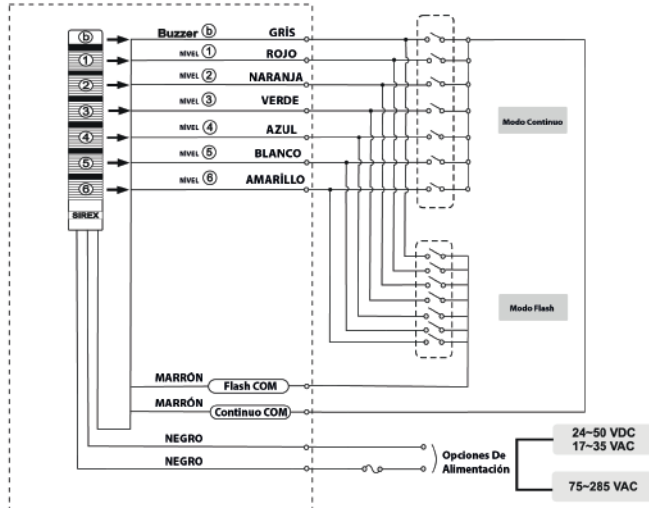

● CONSUMO CORRIENTE DE LED Y BUZZER

1.era Capa	Rojo	60mA
2.era Capa	Rojo, Verde	120mA
3.era Capa	Rojo, Naranja, Verde	180mA
4.era Capa	Rojo, Naranja, Verde, Azul	240mA
5.era Capa	Rojo, Naranja, Verde, Azul, Transparente	300mA
6.era Capa	Rojo, Naranja, Verde, Azul, Transparente, Amarillo	360mA
Buzzer	Para todos los Modelos con Buzzer	≤15mA

● ESQUEMA DE CONEXIÓN DE LA SERIE ST

Figura 2

● ESQUEMA DE CONEXIÓN DE LA SERIE STI

Figura 2

1	Modelo de Sirena	ST	Flash Continuo
		STI	Continuo (Entrada de PLS) (Sadece 24~50 VDC - 17~35 VAC)
2	Longitud de Lente	40	38 mm
		60	58 mm
3	Buzzer	S	Silencioso
		B	Buzzer 90 dB
4	Número de Nivel	0	sin lente, solo sirena
		1	Rojo
		2	Rojo-Naranja
		3	Rojo-Naranja-Verde
		4	Rojo-Naranja-Verde-Azul
		5	Rojo-Naranja-Verde-Azul-Transparente
		6	Rojo-Naranja-Verde-Azul-Transparente-Amarillo
5	Modelo de Base de Montaje	F	Base de Montaje Plano
		W	Montaje de Pared
6	Tensión de Funcionamiento	24	24~50 VDC - 17~35 VAC
		220	75~285 VAC
7	Tipo de Base de Montaje	P	Plástico
8	Longitud de Perfil	S	60 MM (L)
		M	100 MM (L)
		L	150 MM (L)
9	Tipo de Perfil	M	De Metal
10	Color de Cuerpo	B	Negro

● OPCIONES

● MODELO DE BASE DE INSTALACIÓN

● TIPO DE PERFIL

● COLORES DE LENTE